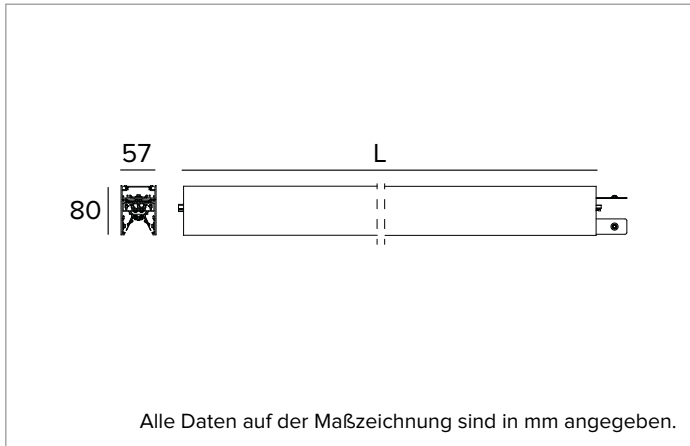

T009MX930ELDB | LOGICO EASY System 57 - OPAL / UGR19 LED-Leuchte für Decken- oder Pendelsystemmontage. Lineare module mit Notbeleuchtung

Die fotometrischen Werte der Leuchte sind auf den folgenden Seiten aufgeführt

MECHANISCHE MERKMALE

Gehäuse aus lackiertem stranggepresstem Aluminium mit 57mm Breite. Obere Abdeckung aus schwarzem PVC.

Farbe und Oberfläche: Schwarz

Abmessungen: L=2336mm

Gewicht: 5,955Kg

Version: LINEAR